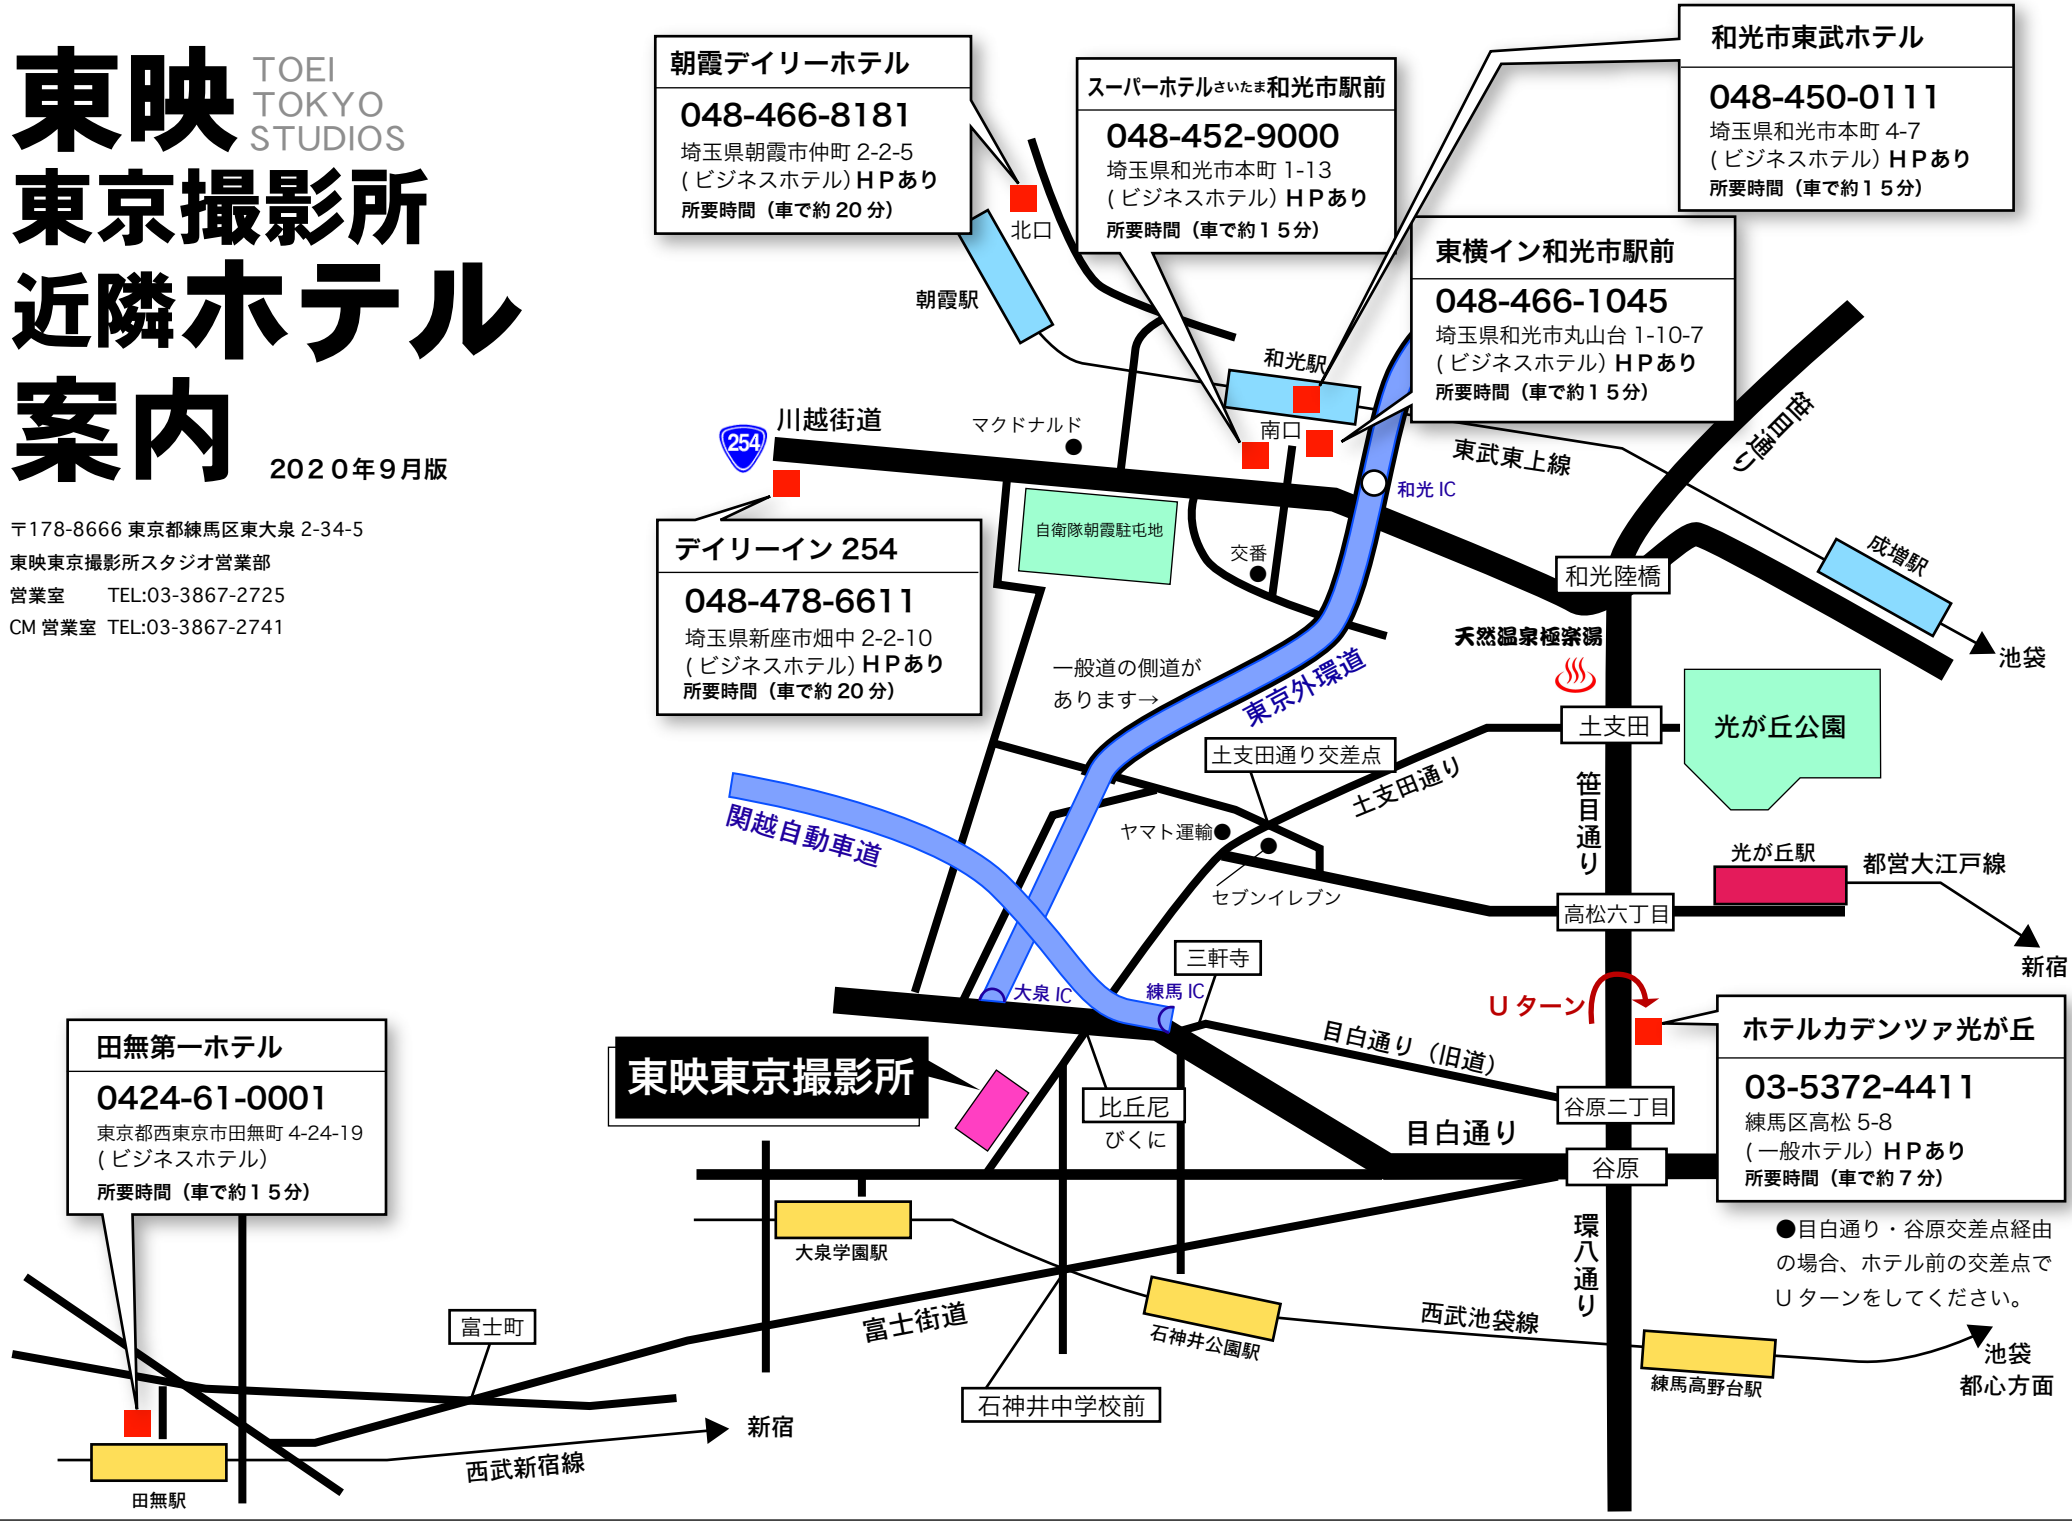

# 東映 TOEI 東京撮影所 近隣ホテル 案内

2020年9月版

〒178-8666 東京都練馬区東大泉 2-34-5

東映東京撮影所スタジオ営業部

営業室 TEL:03-3867-2725

CM 営業室 TEL:03-3867-2741

**朝霞デイリーホテル**  
048-466-8181  
埼玉県朝霞市仲町 2-2-5  
(ビジネスホテル) HPあり  
所要時間 (車で約 20分)

**スーパーホテルさいたま和光市駅前**  
048-452-9000  
埼玉県和光市本町 1-13  
(ビジネスホテル) HPあり  
所要時間 (車で約 15分)

**和光市東武ホテル**  
048-450-0111  
埼玉県和光市本町 4-7  
(ビジネスホテル) HPあり  
所要時間 (車で約 15分)

**東横イン和光市駅前**  
048-466-1045  
埼玉県和光市丸山台 1-10-7  
(ビジネスホテル) HPあり  
所要時間 (車で約 15分)

**デイリーイン 254**  
048-478-6611  
埼玉県新座市畑中 2-2-10  
(ビジネスホテル) HPあり  
所要時間 (車で約 20分)

**田無第一ホテル**  
0424-61-0001  
東京都西東京市田無町 4-24-19  
(ビジネスホテル)  
所要時間 (車で約 15分)

**東映東京撮影所**

**ホテルカデンツァ光が丘**  
03-5372-4411  
練馬区高松 5-8  
(一般ホテル) HPあり  
所要時間 (車で約 7分)

●目白通り・谷原交差点経由の場合、ホテル前の交差点でUターンをしてください。