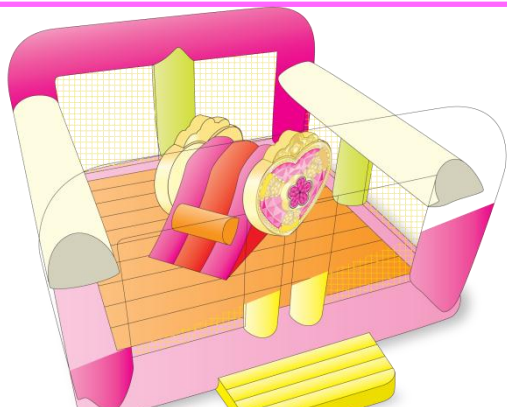

HUGっと！プリキュアプレイランド

とってもかわいいHUGっと！プリキュアプレイランドが登場！

大人気のふわふわやスライダー、キュアエールとの握手会、プレイツールなど、わくわくアイテムが盛りだくさん！

ミライクリスタルふわふわ

サイズ：W3800×D3800×H2300mm
送風機：400W×1台

はぐたんのお部屋ふわふわ

サイズ：W3500×D3000×H2300mm
送風機：400W×1台

プリキュアスライダー

サイズ：W5900×D3120×H2400mm
送風機：400W×1台

キュアエールと遊ぼう！

・握手会

1日4回まで（1回 約15分）

※キャラクターショーではございません。

プレイツール

わなげ

サイズ：W1500×D1770×H2122mm
送風機：200W×1台

バスケットゴール

サイズ：W1800×D2350×H2700mm
送風機：200W×1台

会場装飾ツール

会場をにぎやかに演出するスウィングバナー（6本セット）

※画像はすべてイメージです。
©ABC-A・東映アニメーション