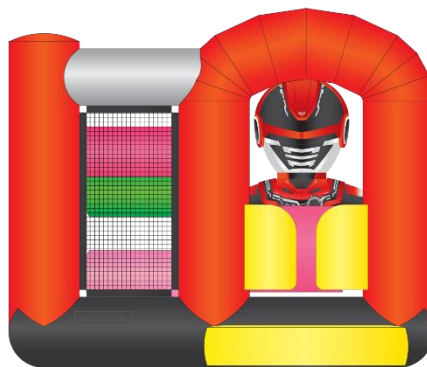

# 超宇宙刑事ギャバン インフィニティプレイランド

とっても楽しい「超宇宙刑事ギャバン インフィニティプレイランド」が登場！

大人気のギャバン・インフィニティとの撮影会、ふわふわ、プレイツールなど、わくわくアイテムが盛りだくさん！

超宇宙刑事ギャバン インフィニティふわふわ

サイズ：W3000×D3000×H2660mm  
送風機：400W×1台

ギャバン・インフィニティふわふわ

サイズ：W3000×D3500×H2150mm  
送風機：400W×1台

### ・撮影会

1日4回まで（1回 約15分）

※キャラクターショーではございません。

## プレイツール

わなげ

サイズ：W1500×D1770×H2172mm  
送風機：200W×1台

バスケットゴール

サイズ：W1800×D2250×H2320mm  
送風機：200W×1台

## 会場装飾ツール

会場をにぎやかに演出するスウィングバナー（6本セット）

※画像はすべてイメージです。