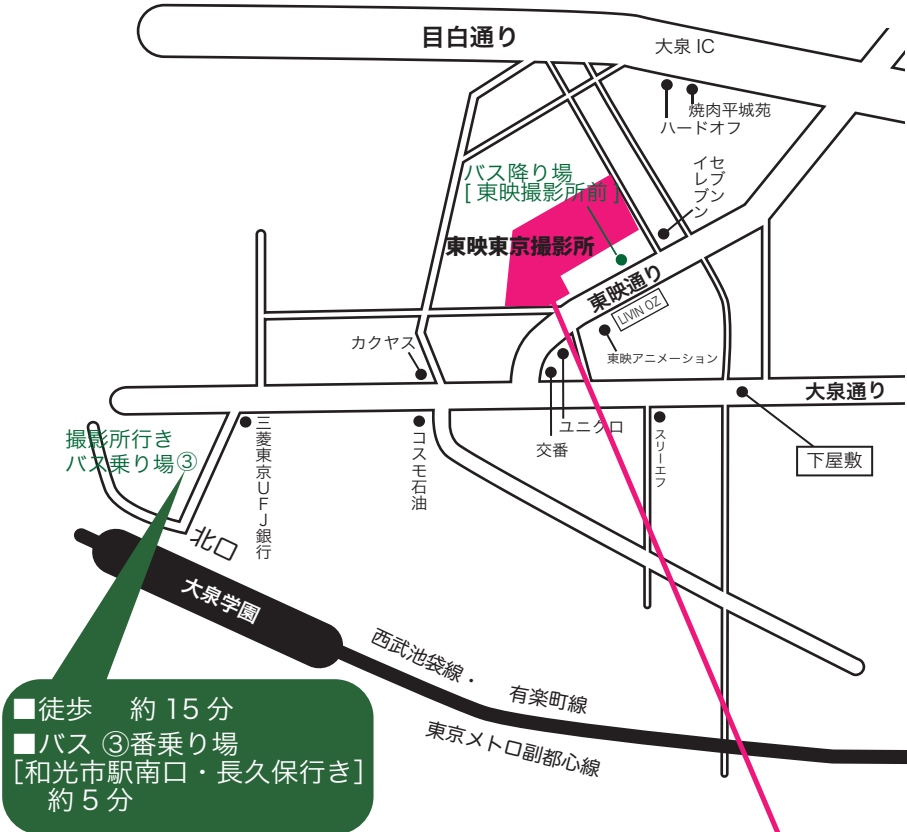

# TOEI DIGITAL CENTER 東映デジタルセンター ACCESS MAP

〒178-8666  
東京都練馬区  
東大泉 2-34-5  
03(3867)5001