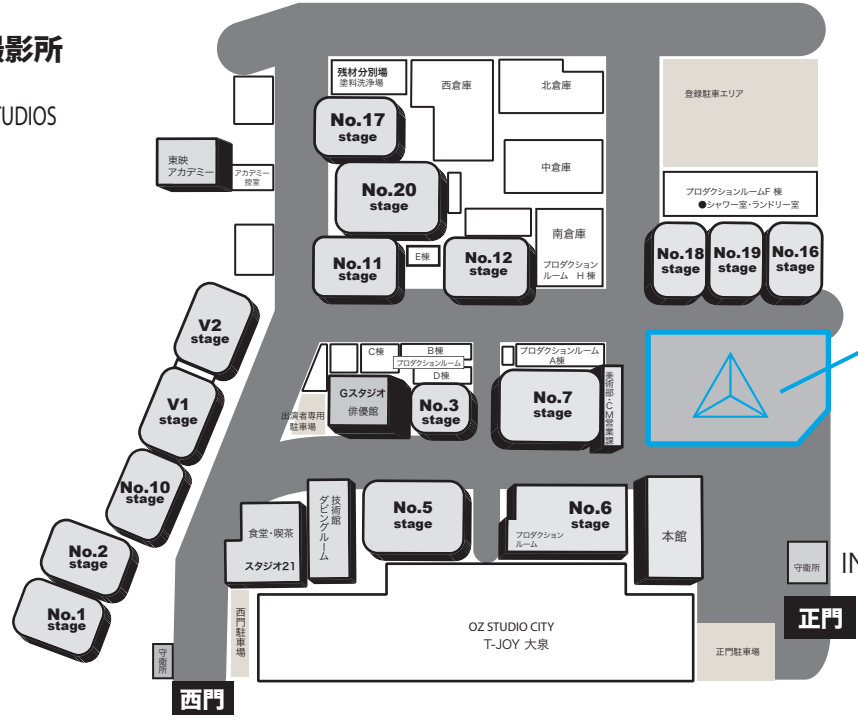

# TOEI DIGITAL CENTER 東映デジタルセンター ACCESS MAP

〒178-8666  
東京都練馬区  
東大泉 2-34-5  
03(3867)5001