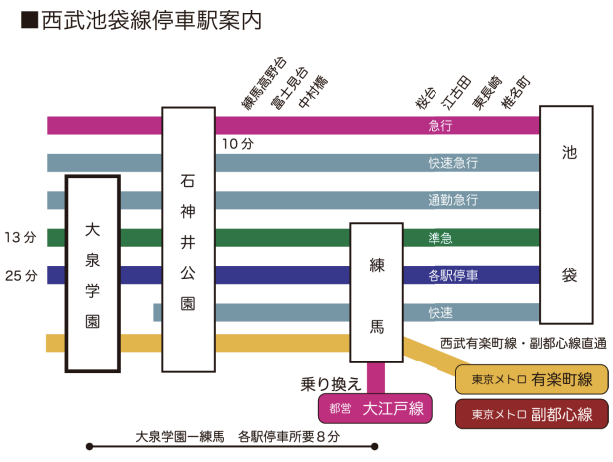

# TOEI DIGITAL CENTER 東映デジタルセンター ACCESS MAP

〒178-8666  
東京都練馬区  
東大泉 2-34-5  
03(3867)5001