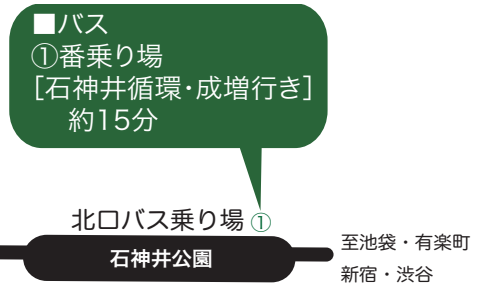

# TOEI DIGITAL CENTER 東映デジタルセンター ACCESS MAP

〒178-8666  
東京都練馬区  
東大泉 2-34-5  
03(3867)5001